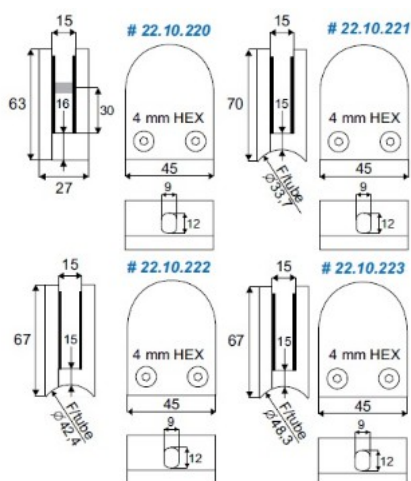

PRODUCT SHEET

Description:

Glass Clamp "Oval-L" 45x67x27mm, Zamak-Raw, ø48,3mm Tube, 6-10,76mm Glass Thickness, No Safety Pin & No Cushions

Item number:

22.10.223-8

Units	Box	Carton	HS Code	Barcode
Pcs.	0	50	8302419000	
				5704866083584

MODEL „OVAL-L“	Glass thickness	Glass Type	Cushion mm	Item numbers
	6	mono	5 + 5	22.10.227 + 22.10.227
	6,76	Lam.	4 + 5	22.10.228 + 22.10.227
	8	mono	4 + 4	22.10.226 + 22.10.226
	8,76	Lam.	3 + 4	22.10.225 + 22.10.226
	10	mono	3 + 3	22.10.225 + 22.10.225
	10,76	Lam.	2 + 3	22.10.224 + 22.10.225